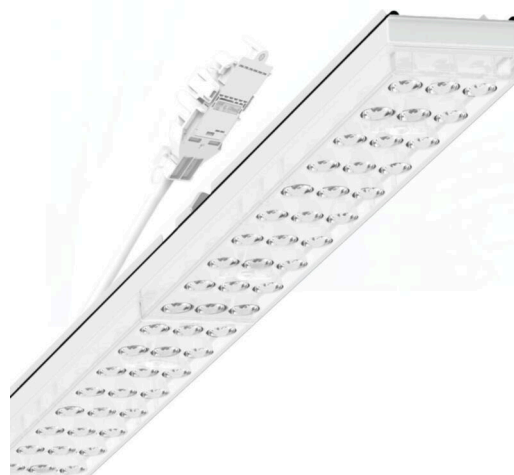

прибородержатель переменный IP 64 - Individual.Lens.Optic - прямой несимметричный свет - без видимых стыков

Ламподержатель из оцинкованного стального профиля; слой цинка в сочетании с лаком на полиэфирной смоле хорошо защищает от коррозии; крепление без инструментов, с помощью встроенных нажимных затворов, защита от кражи. Встроенные пластиковые торцы с уплотнительными краями и одно замкнутое уплотнение вокруг, для несущей шины классов защиты до IP64. Для установки на трековом шинпроводе справа или слева, может позиционироваться по-разному. Цвет корпуса белый стандартный для электротехники RAL 9016; Прямое несимметричное излучение, распределение света посредством линзы «Individual.Lens.Optic» из пластика ПММА. Оптика отдельных линз с прозрачным уплотнением делает сборку и установку предельно удобными, а плоскость легко чистится. Тройные ряды из отдельных линз и лампы-прибородержатели, идеально согласованные между собой, обеспечивают цельный вид без стыков и неравномерностей. Подключение к электросети через присоединительный провод длиной 1 м для свободного позиционирования ламподержателя в световой полосе и 5-полюсную втычную деталь для быстрой сборки со свободным выбором фаз. Сменные блоки, позволяющие легко модернизировать освещение, существенно продлевают срок службы всей осветительной установки.

Оптика

Оснастка	LED, цветопередача/оттенок света CRI ≥ 80 / 6500K
Допуск для координаты цветности (MacAdam)	3SDCM
Фотобиологическая безопасность (светильник)	RG1
Номинальный световой поток	5803lm
Срок службы LED	50000h L80/B10 (Tq 40°C)
светоотдача светильников	155lm/W
Угол излучения	20°
UGR поп./вдоль	17.0 / 20.2

DEEP-LINK

<https://www.regiolum.de/ru/article/19457006160>

Ссылка	LED 6000lm 865
ηLB	100 %
Φ ↓/↑	98 % / 2 %
UGR поп./вдоль	17.0 / 20.2

Механика

цвет корпуса	белый стандартный для электротехники RAL 9016
--------------	---