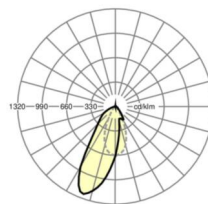

параметры

номер заказа	19457006160
код EAN	4020863409785
номер таможенного тарифа	94051190
Знак прохождения контроля	IP 64, класс защиты I, ENEC10 VDE, F, D, HACCP DIN10500/Food/IFS-пригодность для применения/BRC, Indoor, CE
Степень ударопрочности IK	IK03 (-20°C bis 40°C)
Температура окружающей среды	та -20°C в 40°C
Особые свойства	Готовность к IoT «Ready for IoT»
Гарантийный срок	5 лет
Государственные программы поддержки	BEG - государственные субсидии для энергосберегающих зданий (действительна только для Германии)

электротехника

Балласт	Электронный драйвер DALI2 (1 штука)
Мощность системы	37W
сетевое напряжение	230V/50Hz
автоматический предохранитель (пусковой ток)	20 штук/B10, 32 штук/B16, 33 штук/C10, 53 штук/C16
класс энергосбережения/Источник света	D

Оптика

Оснастка	LED, цветопередача/оттенок света CRI ≥ 80 / 6500K
Допуск для координаты цветности (MacAdam)	3SDCM
Фотобиологическая безопасность (светильник)	RG1
Номинальный световой поток	5803lm
Срок службы LED	50000h L80/B10 (Tq 40°C)
светоотдача светильников	155lm/W
Угол излучения	20°
UGR поп./вдоль	17.0 / 20.2

DEEP-LINK

<https://www.regiolum.de/ru/article/19457006160>

Ссылка	LED 6000lm 865
ηLB	100 %
Φ ↓/↑	98 % / 2 %
UGR поп./вдоль	17.0 / 20.2